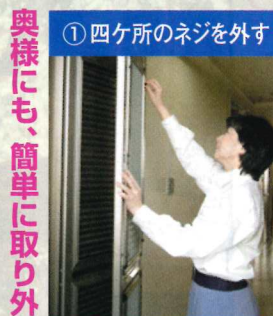

ナイスウインズドア 多くの優れた機能

エコウインズドア

通風調節ラクラク

風だけを通し虫はシャットアウト。通風調節レバーの開閉が4段階で、細かく風量調節ができます。

奥様にも、簡単に取り外しできます

洗練されたデザイン

美しく高品質、豪華さのステンカラー色やライトブロンズ色、スーパーブロンズ色もご用意しております。

便利なメール受

ルーバー、網戸が簡単脱着

内側から簡単にはずせても、外からははずせない防犯重視ユリヤネジで内側から固定

取り外し簡単、おそうじラクラク

堅固なディンプルキー シリンダー仕様のグレモン鍵

上下2点でロックし、防犯対策も万全です。

自然換気で涼しく健康的な生活と電気代も節約

掃除も簡単、いつも清潔です

高級感あふれるステンカラーになりました
ルーバーは固定式
ルーバーにはリブが付きデザイン性が向上

高さ別に機能を工夫

最上部と最下部は風通しと採光重視。上部ルーバーはプライバシー重視。下部ルーバーは風通しを重視した3段階の設計です。

ロックはピンシリンダー
網のネットは掃除が楽な脱着可能です
取り外し簡単、おそうじラクラク (ルーバーの脱着は不可)

※サイズは4サイズのみです。特注サイズの対応は不可
カラーはステンカラーのみです。

通路側の窓からの視線をシャットアウト!

Wind's Louver ウィンズルーバー